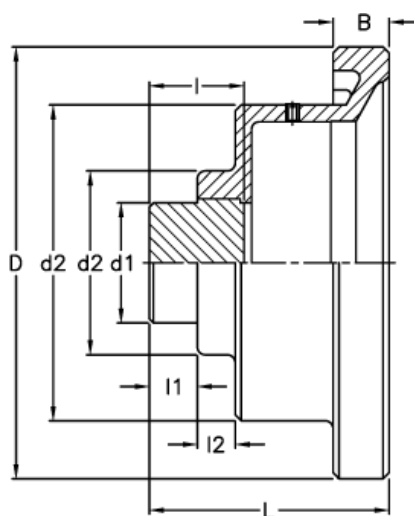

Varenummer: 2307031001  
Beskrivelse: E+G Håndhjul  
VDC.180-GXX5

## Mål

da max tilladelig  
boring uden not

db max tilladelig  
boring med not

B = 19	l = 34
b = 8	L = 78
D = 180	l1 = 14
d1 = 36	l2 = 12
d2 = 56	t = 28.3
d3 = 127	
da = 31	
db = 25	